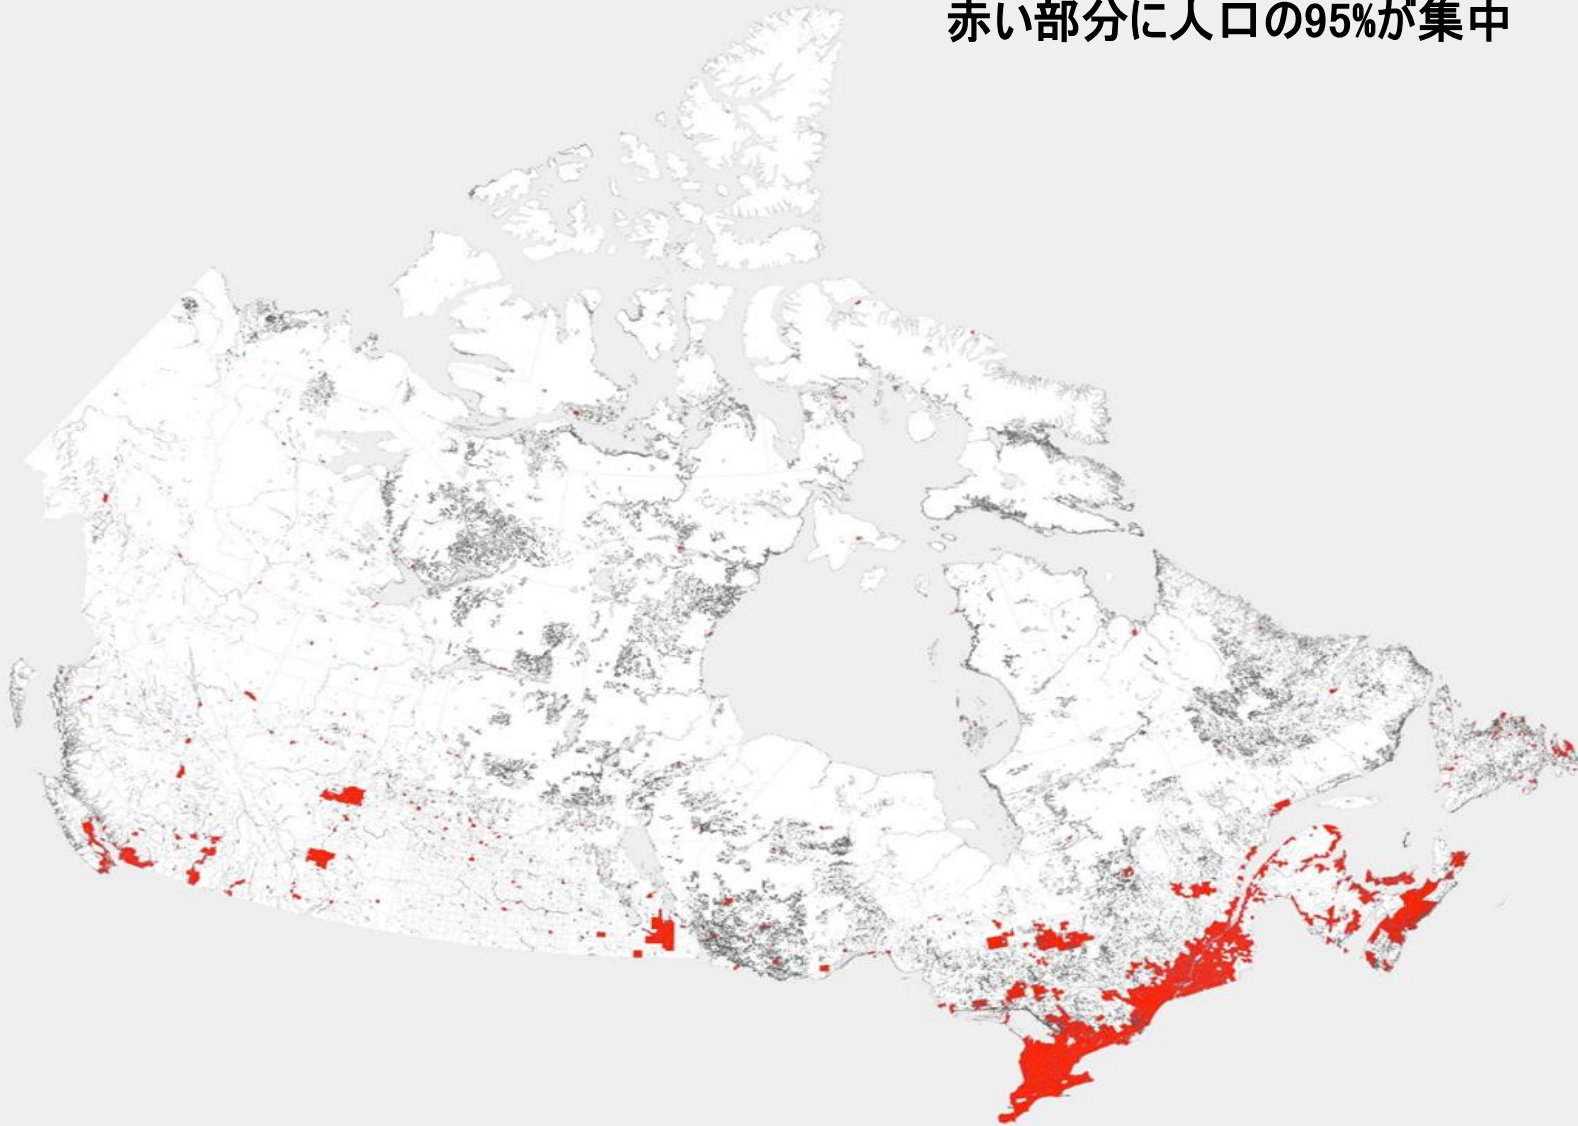

# CANADA

- National capital
- Provincial or territorial capital
- Populated place
- - - Provincial or territorial border
- - - International border
- ◆ Trans-Canada Highway

**95% OF CANADA'S POPULATION  
LIVES IN THE RED AREAS**

赤い部分に人口の95%が集中

人口:  
40 000 000

ゴルフ場の数は  
2300+