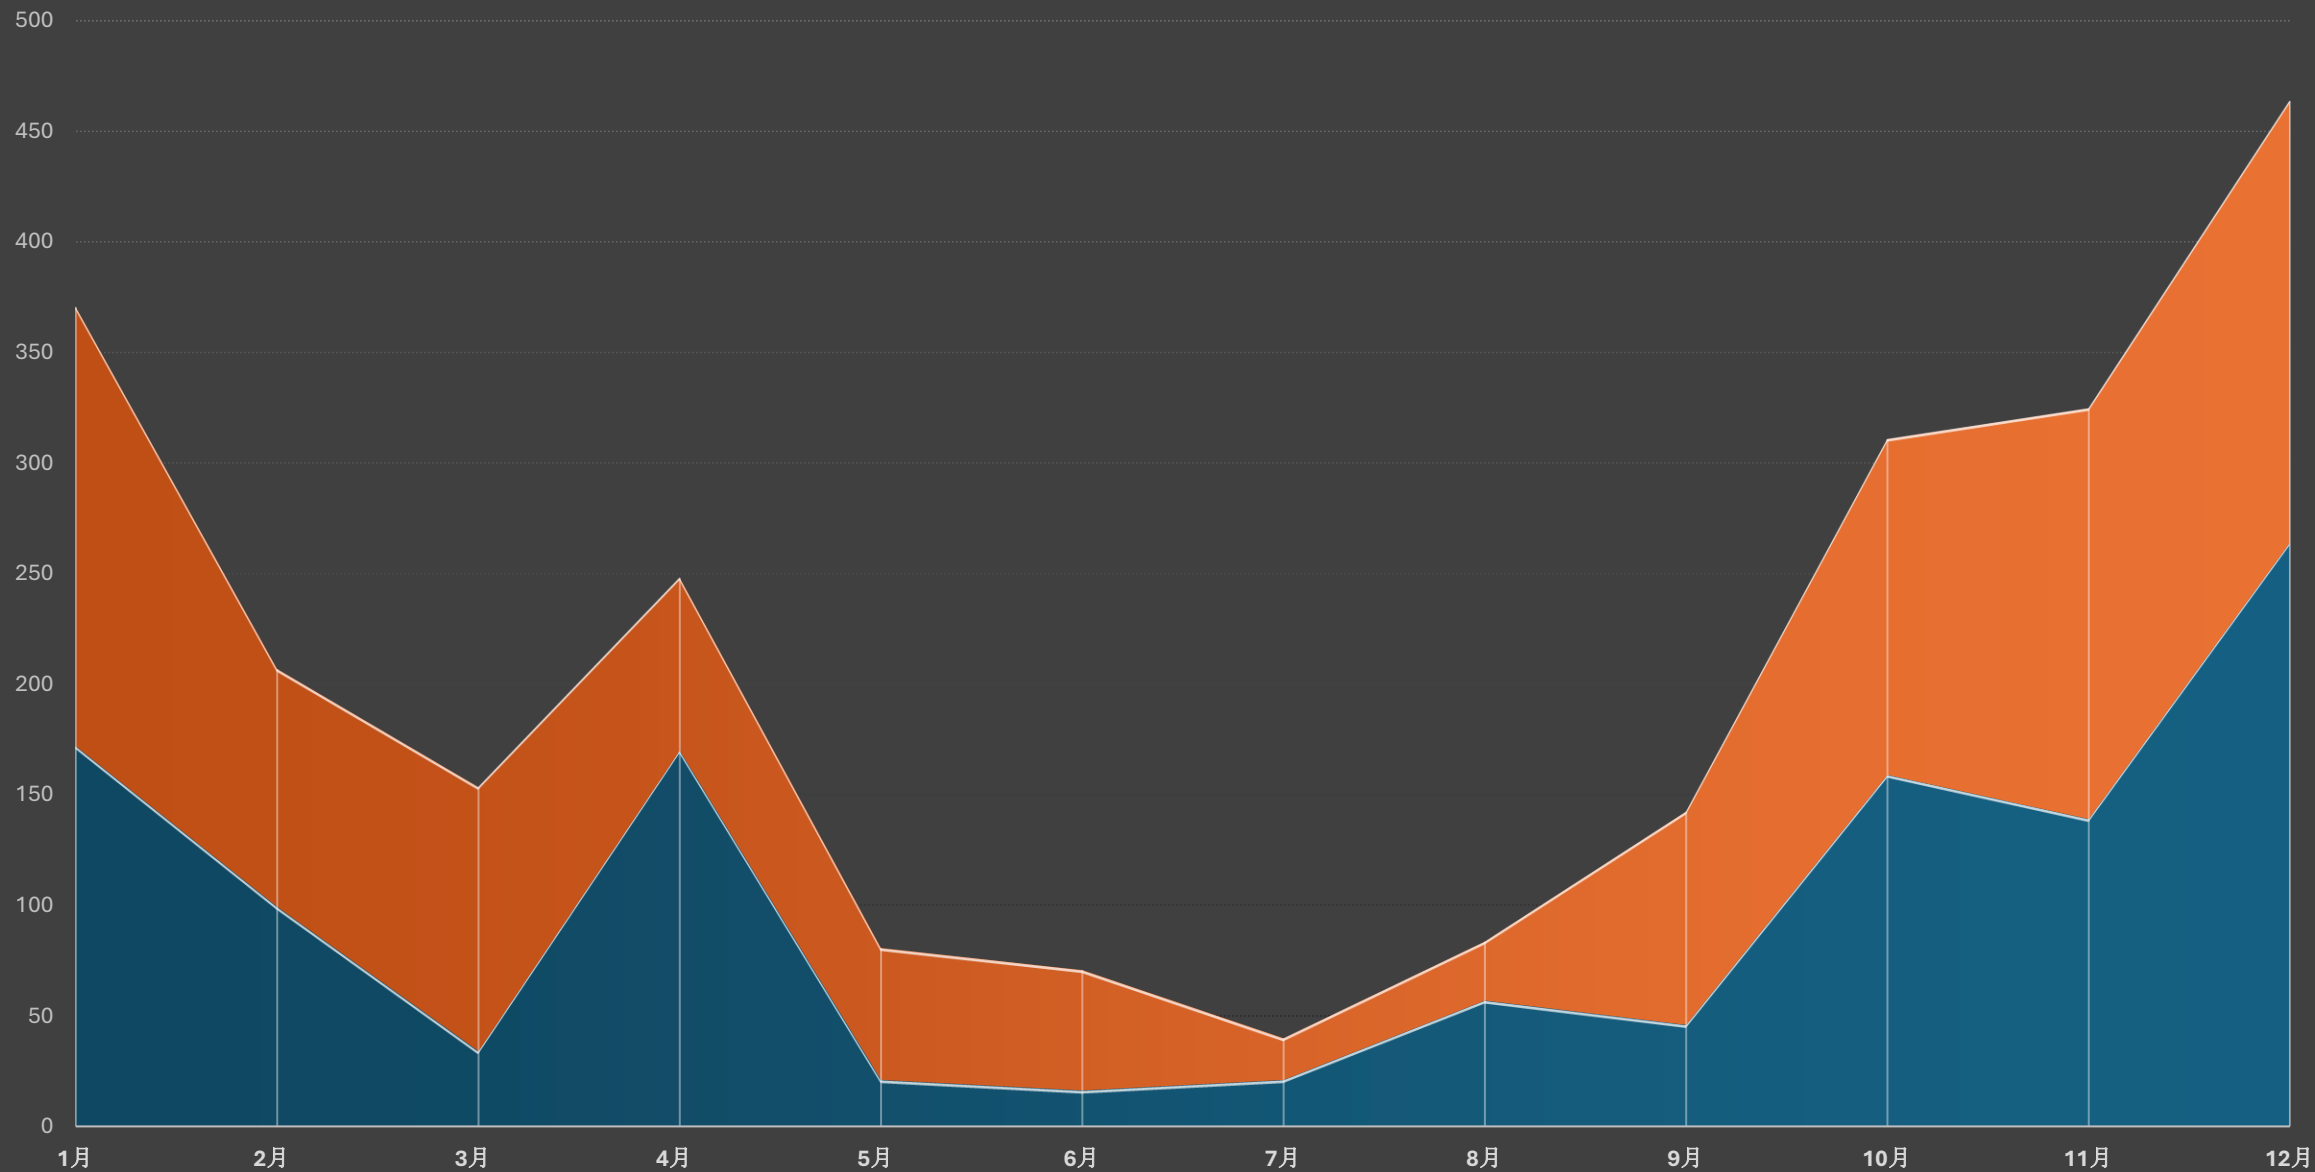

2023 vs 過去の降水量

■ 2023 ■ 平均