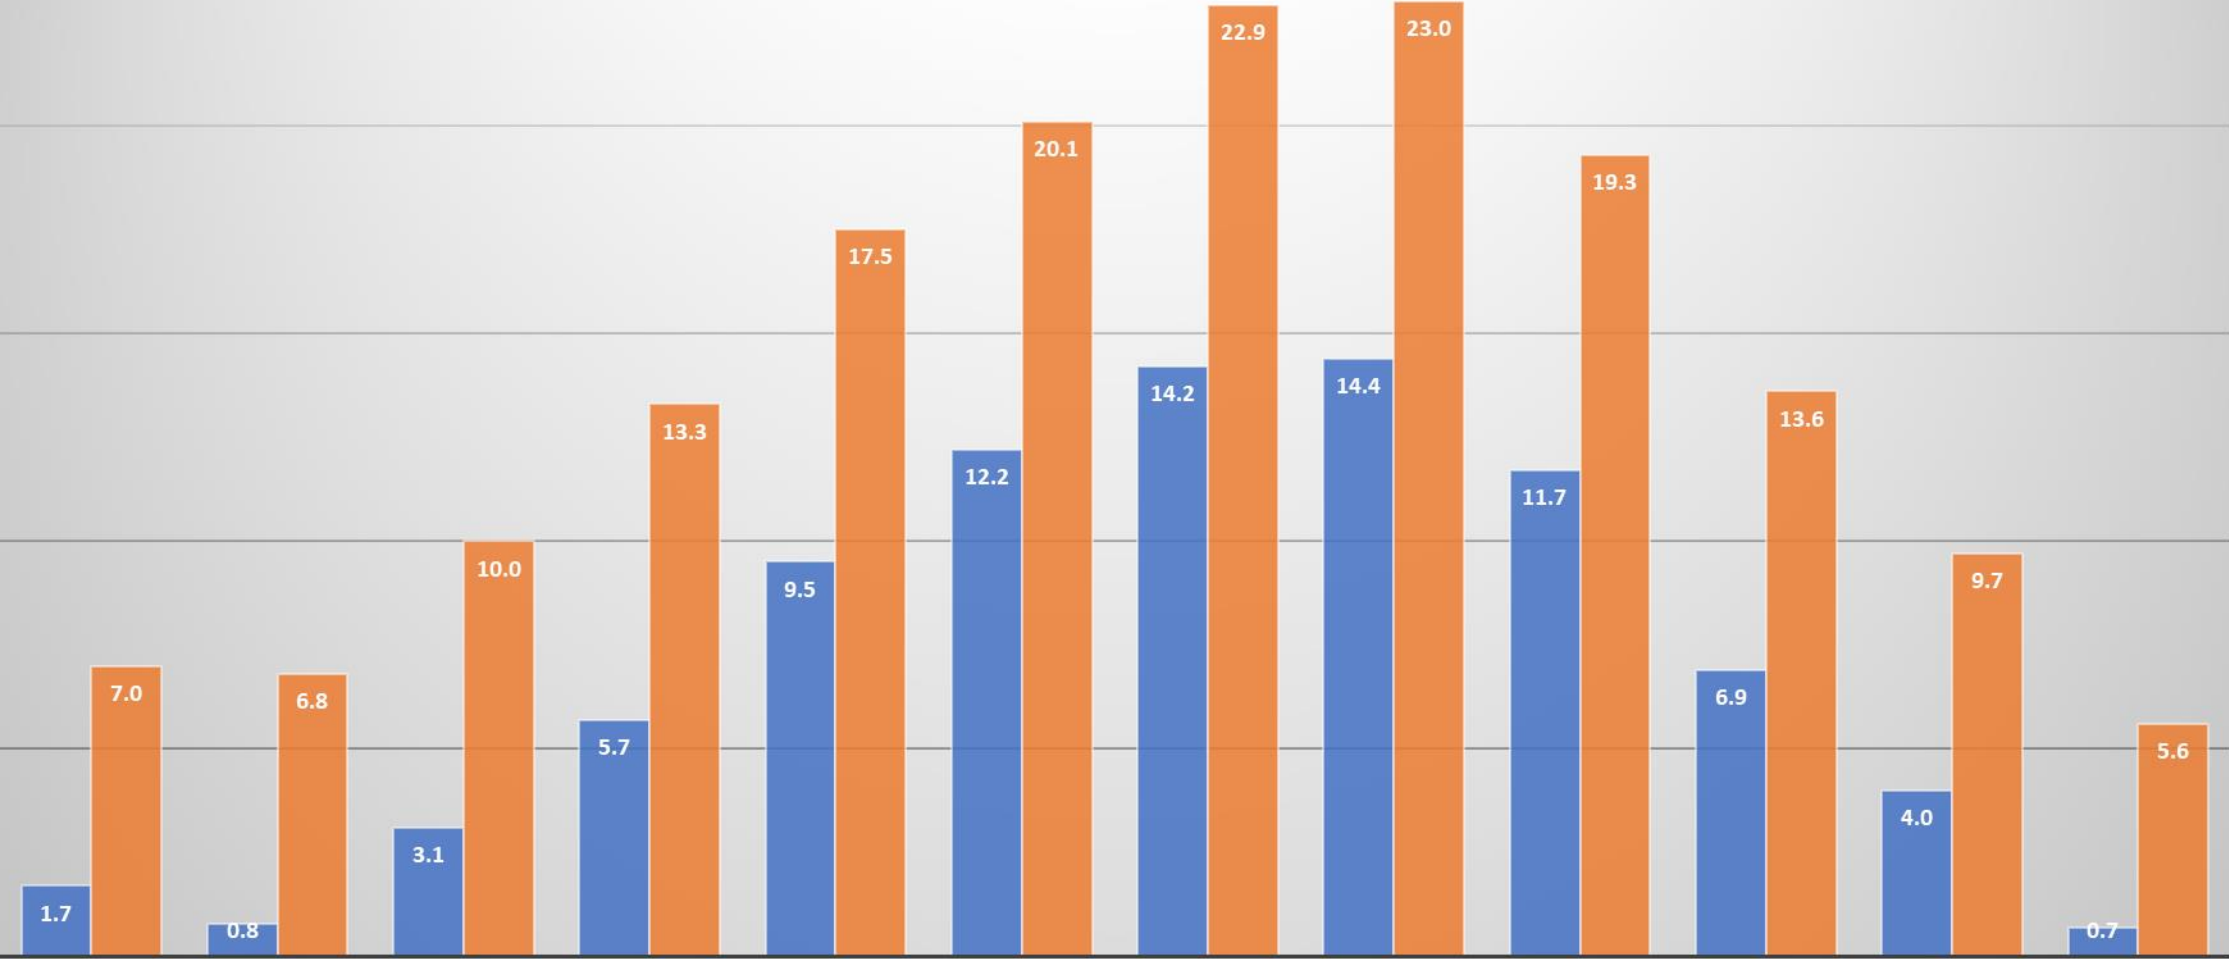

Vancouver Average Temperatures

バンクーバーの平均気温

Month
■ LOW ■ HIGH