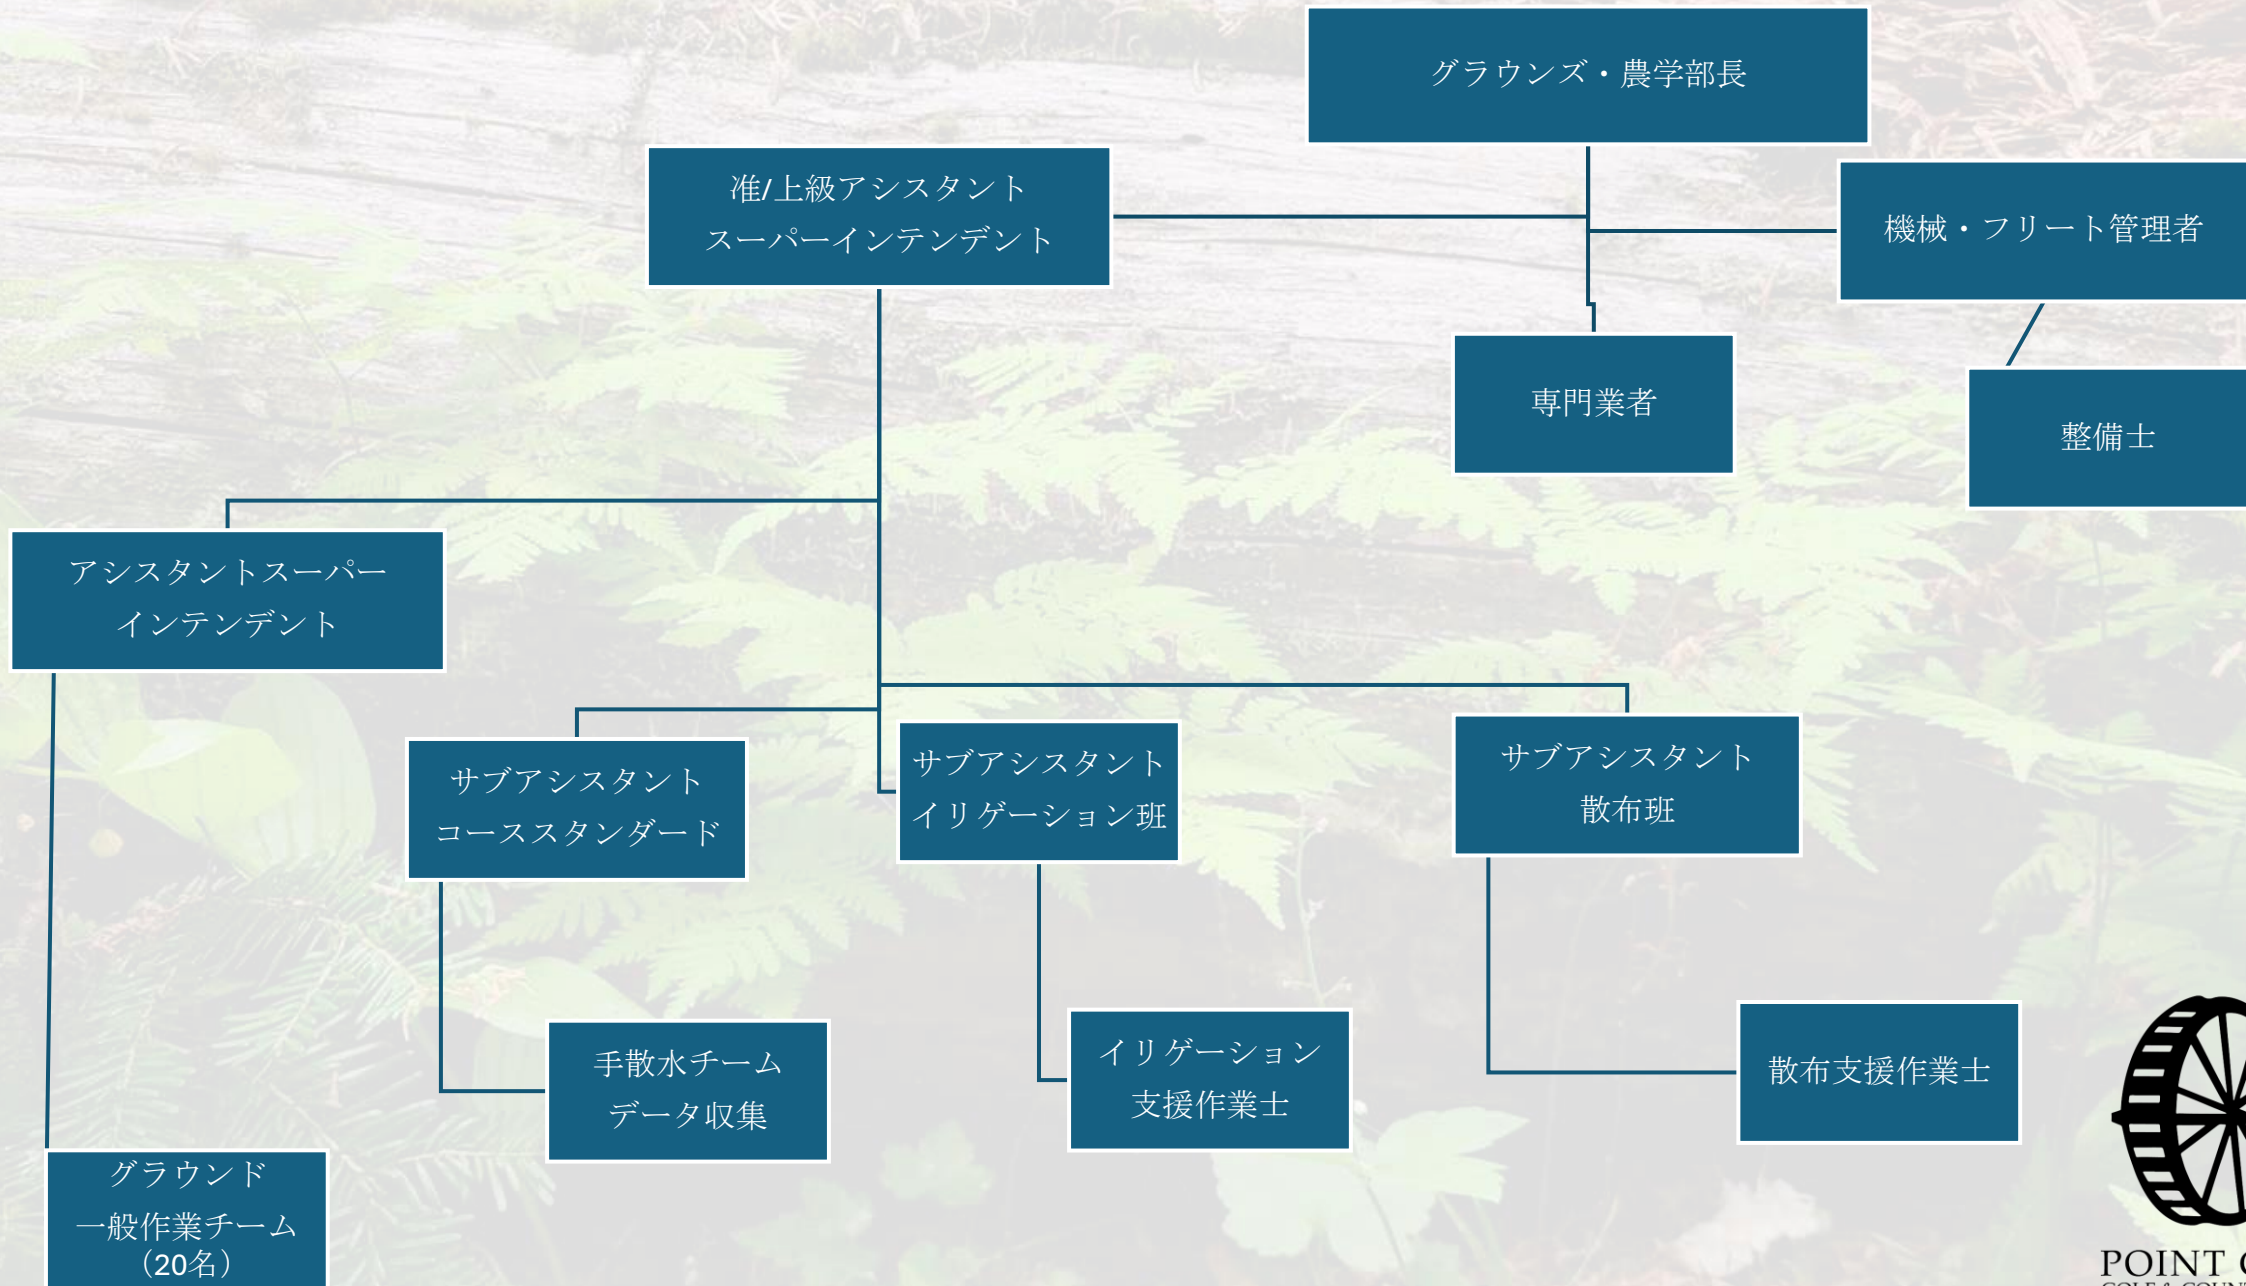

# ティータイム

最初のスタート 1-18

5月 - 8月 7:30 - 8pm

MAX ゴルファー数 340人

9月 - 11月 8:00 - 5pm